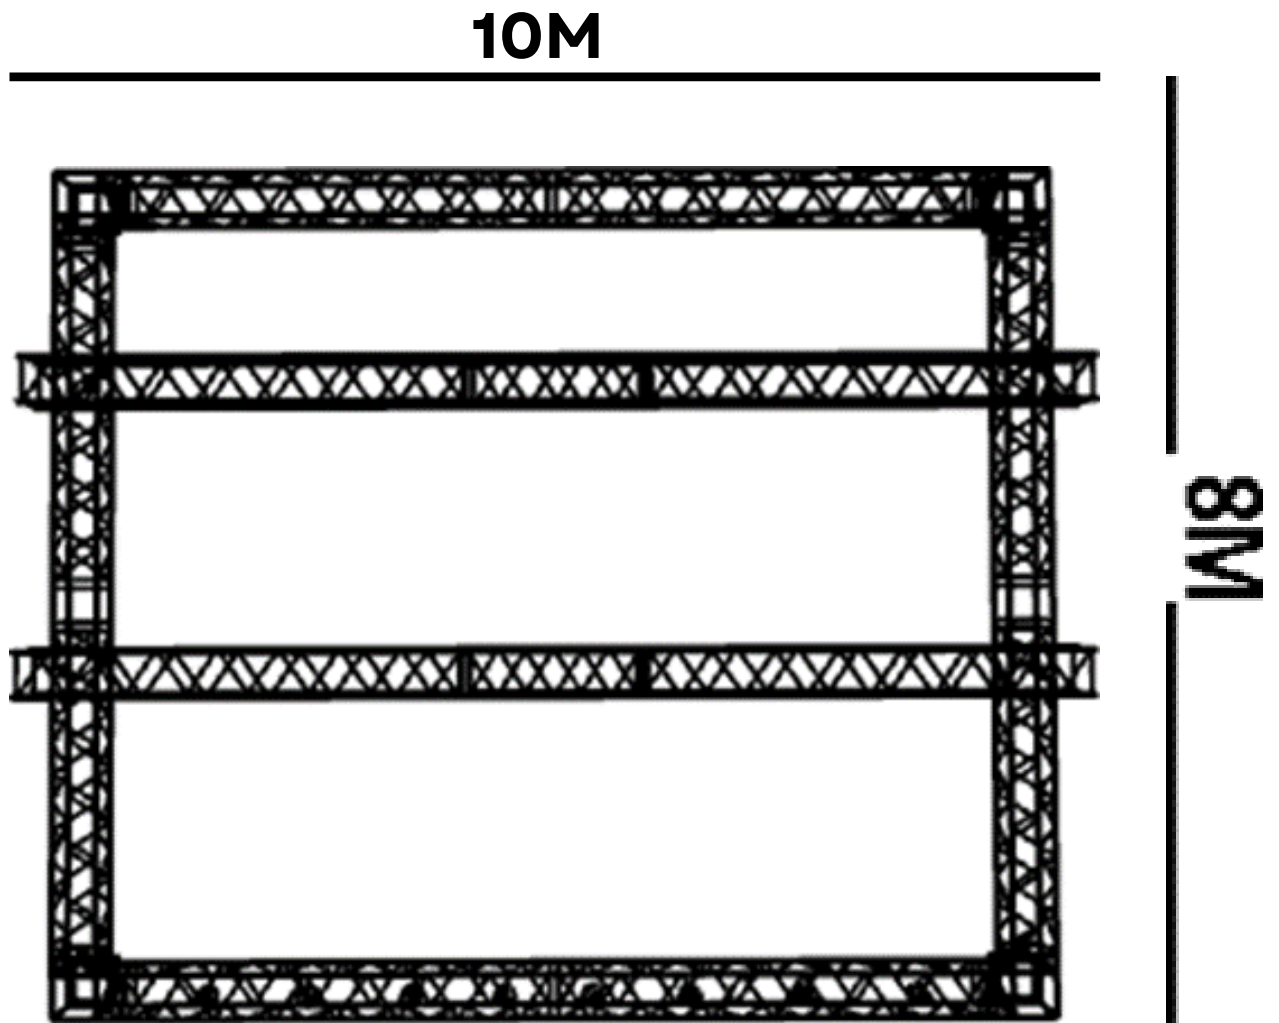

PORTANTO NENHUM ITEM PODE SER ALTERADO OU DESCONSIDERADO SEM AUTORIZAÇÃO EXPRESSA DA PRODUÇÃO DO ARTISTA.

PALCO

**PÉ DIREITO (6M) LATERAL (8M)
BOCA DE CENA (10M) GRIDE P.50
ALTURA - MÍNIMO 1 METRO**

IMPORTANTE