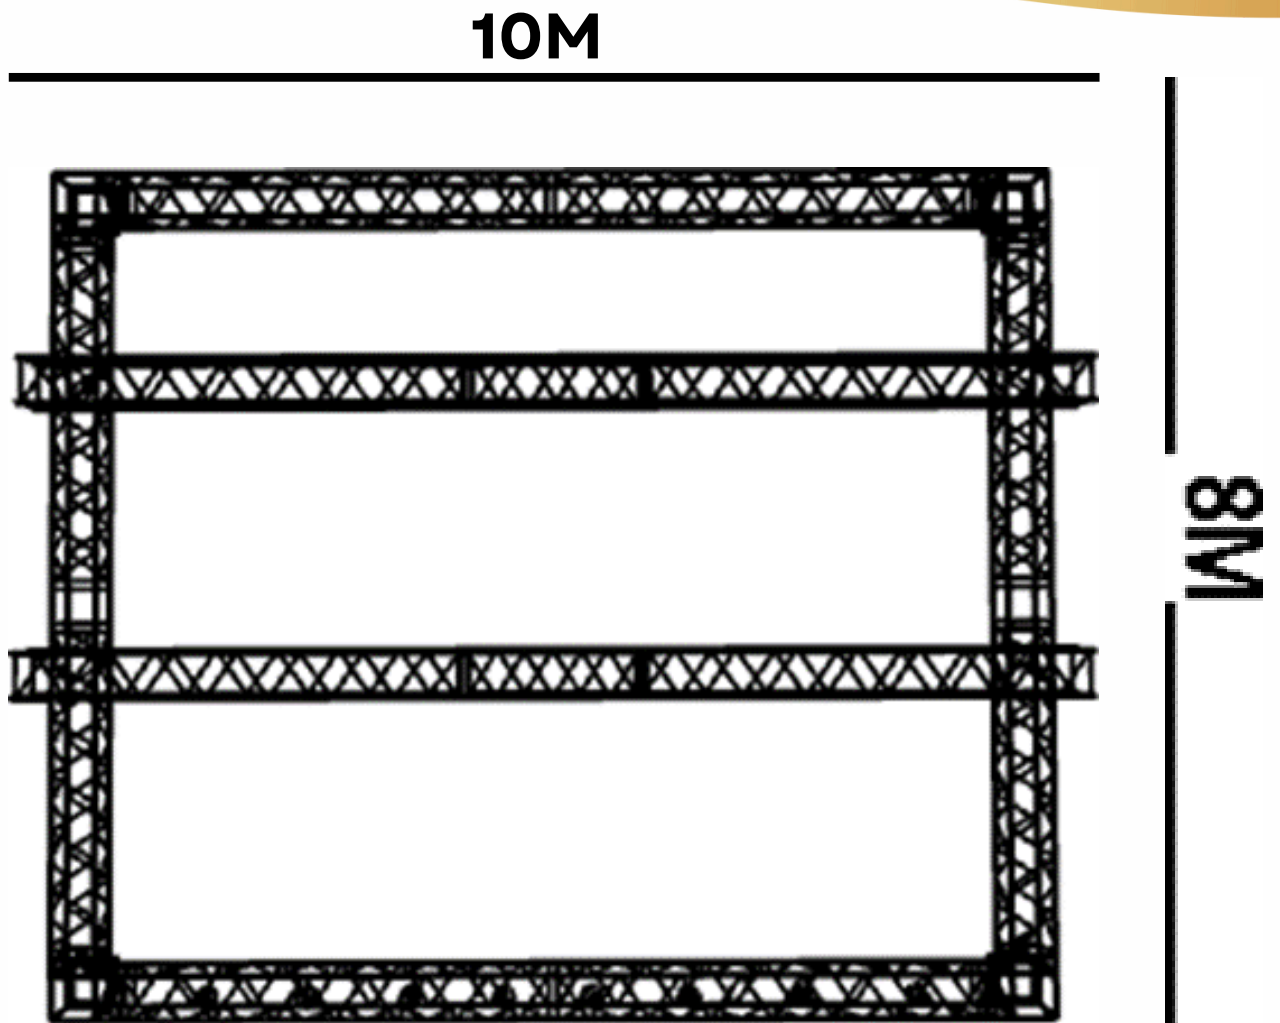

SE VOCÊ **NÃO RECEBEU** AS PLANTAS
SOLICITE ATRAVÉS DO CONTATO ABAIXO:

MOISÉS STAKE
(48) 8857-6226
RIELE DE SOUZA
(54) 99687 0119

“A palavra e a canção transformando vidas”

LUZ

**PÉ DIREITO (6M) LATERAL (8M)
BOCA DE CENA (10M) GRIDE P.50**