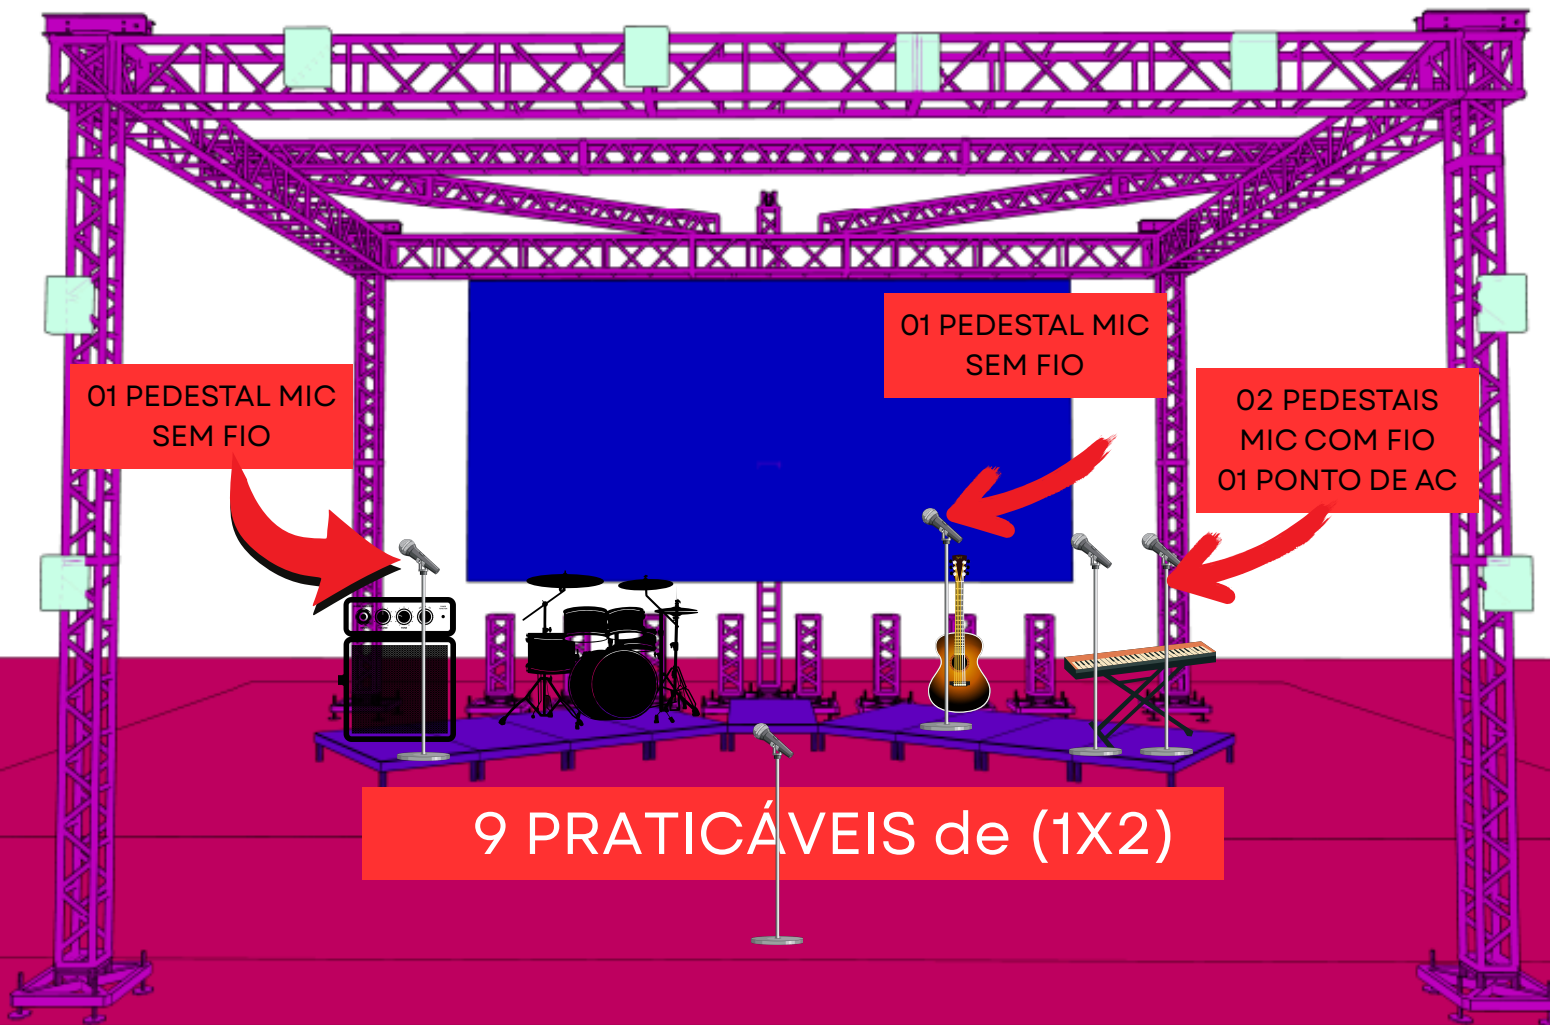

- A BANDA VIAJA COM CONSOLE DE PA, COM TODO SISTEMA DE SEM FIO DE MICROFONES, BEM COMO DIRECT BOX, MICROFONES DE BATERIA E MULTIVIA DE BATERIA.
- PA: SISTEMA DE PA DEVE ESTAR EM LR ESTÉREO SISTEMA DE PA DEVE ESTAR A 1,5 METROS A FRENTE DO PALCO AMPLIFICAÇÃO E PROCESSAMENTO NECESSÁRIO PARA O SISTEMA.
- 04 CANAIS LIVRES PARA LR, SIDE FILL E SUB BATERIA
- SIDE FILL STÉREO
- 01 SUB PARA BATERISTA (2x18)

EQUIPAMENTOS QUE A SONORIZAÇÃO PRECISA DISPONIBILIZAR.

- 01 PONTO DE AC PARA LIGAÇÃO DO RACK
- 02 PONTOS DE AC NO PALCO (ACORDEON)
- 01 BASE DE APOIO NA HOUSE MIX PARA CONSOLE DE PA
- 01 BASE DE APOIO PARA MESA DE LUZ.
- 02 PONTO DE AC NA HOUSE MIX

- INPUT LIST DE BATERIA (01 A 09)

1. Kick
2. Snare TOP
3. Snare BOT
4. HiHat
5. Mid Tom
6. Low Tom
7. Floor Tom
8. OH L
9. OH R

BACKSTAGE

- 01 PAINEL DE LED (8 X 4)
- FECHAMENTO DO PALCO COM CORTINA PRETA NO FUNDO DO PALCO E NAS LATERAIS - INDISPENSÁVEL.

MAPA DE PALCO

INTEGRANTES

- 01 Vocalista; Ezequiel Dal Pozzo
- 01 Vocalista; Eduardo Moraes
- 01 Baixista; Gilberto paim
- 01 Tecladista; Ezequiel Pezzi
- 01 Baterista; Gabriel Macedo
- 01 Produção: Riele dos Santos de Souza
- 01 Técnico de som: Paulo de Castro
- 01 Técnico de Luz: Moisés Stake
- 01 Roadie: Ricardo Dallagnol
- 01 Motorista: Eduardo Ritter